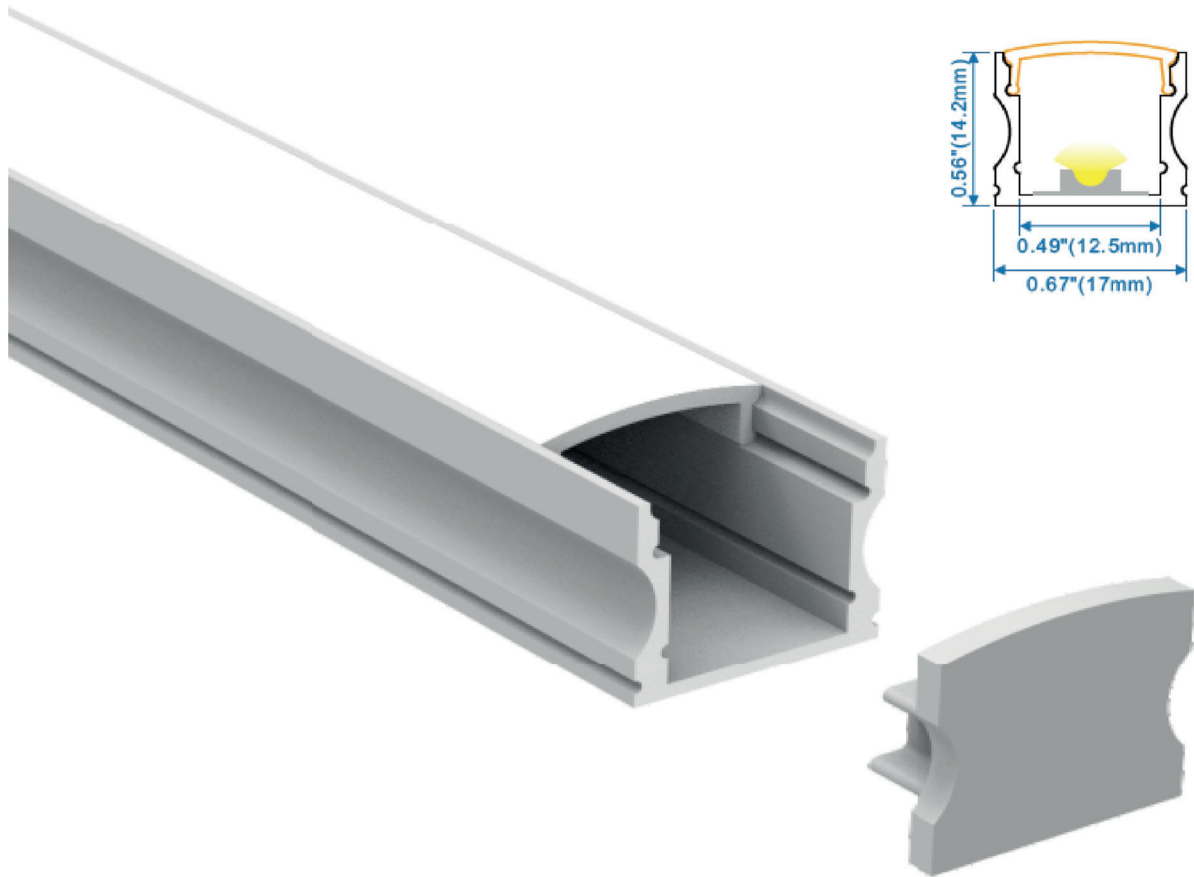

PERFIL CUADRADO A1715 CODIGO PER006

PERFIL DE ALUMINIO

Color

PLATA ANODIZADO

- ◆ Aluminio de alta calidad.
- ◆ alto estándar de superficie de aluminio anodizado
- ◆ color plateado anodizado estándar internacional
- ◆ disipador de calor y protección física a los led
- ◆ para cintas led de hasta 12mm de ancho
- ◆ largo 2 mts.

Color
LECHOSO

- ◆ pc de alto calidad
- ◆ resistente a los rayos UV
- ◆ largo 2 mts.

TAPA FINAL

CLIP DE MONTAJE

INSTALACION