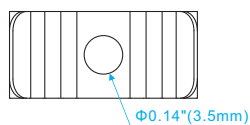

PERFIL CUADRADO A1715 CODIGO PER006

PERFIL DE ALUMINIO

Color

PLATA ANODIZADO

- ◆ Aluminio de alta calidad.
- ◆ alto estándar de superficie de aluminio anodizado
- ◆ color plateado anodizado estándar internacional
- ◆ disipador de calor y protección física a los led
- ◆ para cintas led de hasta 12mm de ancho
- ◆ largo 2 mts.

Color
LECHOSO

- ◆ pc de alto calidad
- ◆ resistente a los rayos UV
- ◆ largo 2 mts.

TAPA FINAL

CLIP DE MONTAJE

INSTALACION