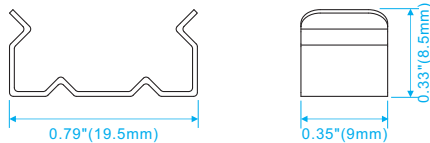

PERFIL CUADRADO A1715 CODIGO PER006

PERFIL DE ALUMINIO

Color

PLATA ANODIZADO

- ◆ Aluminio de alta calidad.
- ◆ alto estándar de superficie de aluminio anodizado
- ◆ color plateado anodizado estándar internacional
- ◆ disipador de calor y protección física a los led
- ◆ para cintas led de hasta 12mm de ancho
- ◆ largo 2 mts.

Color
LECHOSO

- ◆ pc de alto calidad
- ◆ resistente a los rayos UV
- ◆ largo 2 mts.

TAPA FINAL

CLIP DE MONTAJE

INSTALACION