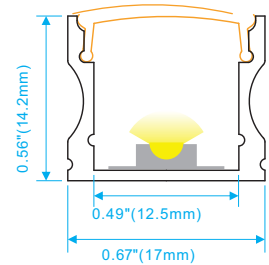

PERFIL CUADRADO A1715 CODIGO PER006

PERFIL DE ALUMINIO

Color

PLATA ANODIZADO

- ◆ Aluminio de alta calidad.
- ◆ alto estándar de superficie de aluminio anodizado
- ◆ color plateado anodizado estándar internacional
- ◆ disipador de calor y protección física a los led
- ◆ para cintas led de hasta 12mm de ancho
- ◆ largo 2 mts.

Color
LECHOSO

- ◆ pc de alto calidad
- ◆ resistente a los rayos UV
- ◆ largo 2 mts.

TAPA FINAL

CLIP DE MONTAJE

INSTALACION