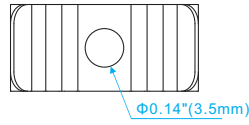

PARA MAYOR INFORMACION ESCRIBANOS A: COMERCIAL@ASYCAR.CL

Color
LECHOSO

- ◆ PC de alta calidad
- ◆ Resistente a los rayos UV
- ◆ Largo 2mts.

TAPA FINAL

INSTALACION

PARA MAYOR INFORMACION ESCRIBANOS A: COMERCIAL@ASYCAR.CL