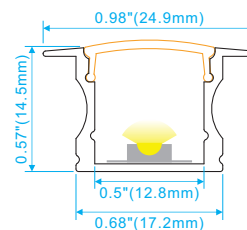

PERFIL PLANO LED A 2515 CODIGO PER007

PARA MAYOR INFORMACION ESCRIBANOS A: COMERCIAL@ASYCAR.CL

PERFIL DE ALUMINIO

PERFIL DE ALUMINIO

Color

PLATA ANODIZADO

- ◆ Aluminio de alta calidad.
- ◆ Alto estandar de superficie de aluminio anodizado.
- ◆ color plateado anodizado estandar internacional.
- ◆ disipador de calor y proteccion fisica a los led.
- ◆ para cintas led de hasta 12mm de ancho.
- ◆ largo 2 mts.

PARA MAYOR INFORMACION ESCRIBANOS A: COMERCIAL@ASYCAR.CL

Color
LECHOSO

- ◆ PC de alta calidad
- ◆ Resistente a los rayos UV
- ◆ Largo 2mts.

TAPA FINAL

INSTALACION

PARA MAYOR INFORMACION ESCRIBANOS A: COMERCIAL@ASYCAR.CL