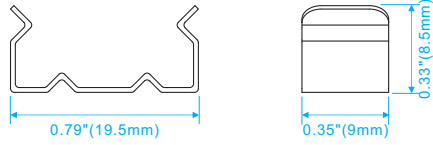

PERFIL PLANO LED A 2515 CODIGO PER007

PARA MAYOR INFORMACION ESCRIBANOS A: COMERCIAL@ASYCAR.CL

PERFIL DE ALUMINIO

PERFIL DE ALUMINIO

Color

PLATA ANODIZADO

- ◆ Aluminio de alta calidad.
- ◆ Alto estandar de superficie de aluminio anodizado.
- ◆ color plateado anodizado estandar internacional.
- ◆ disipador de calor y proteccion fisica a los led.
- ◆ para cintas led de hasta 12mm de ancho.
- ◆ largo 2 mts.

PARA MAYOR INFORMACION ESCRIBANOS A: COMERCIAL@ASYCAR.CL

Color
LECHOSO

- ◆ PC de alta calidad
- ◆ Resistente a los rayos UV
- ◆ Largo 2mts.

TAPA FINAL

INSTALACION

PARA MAYOR INFORMACION ESCRIBANOS A: COMERCIAL@ASYCAR.CL