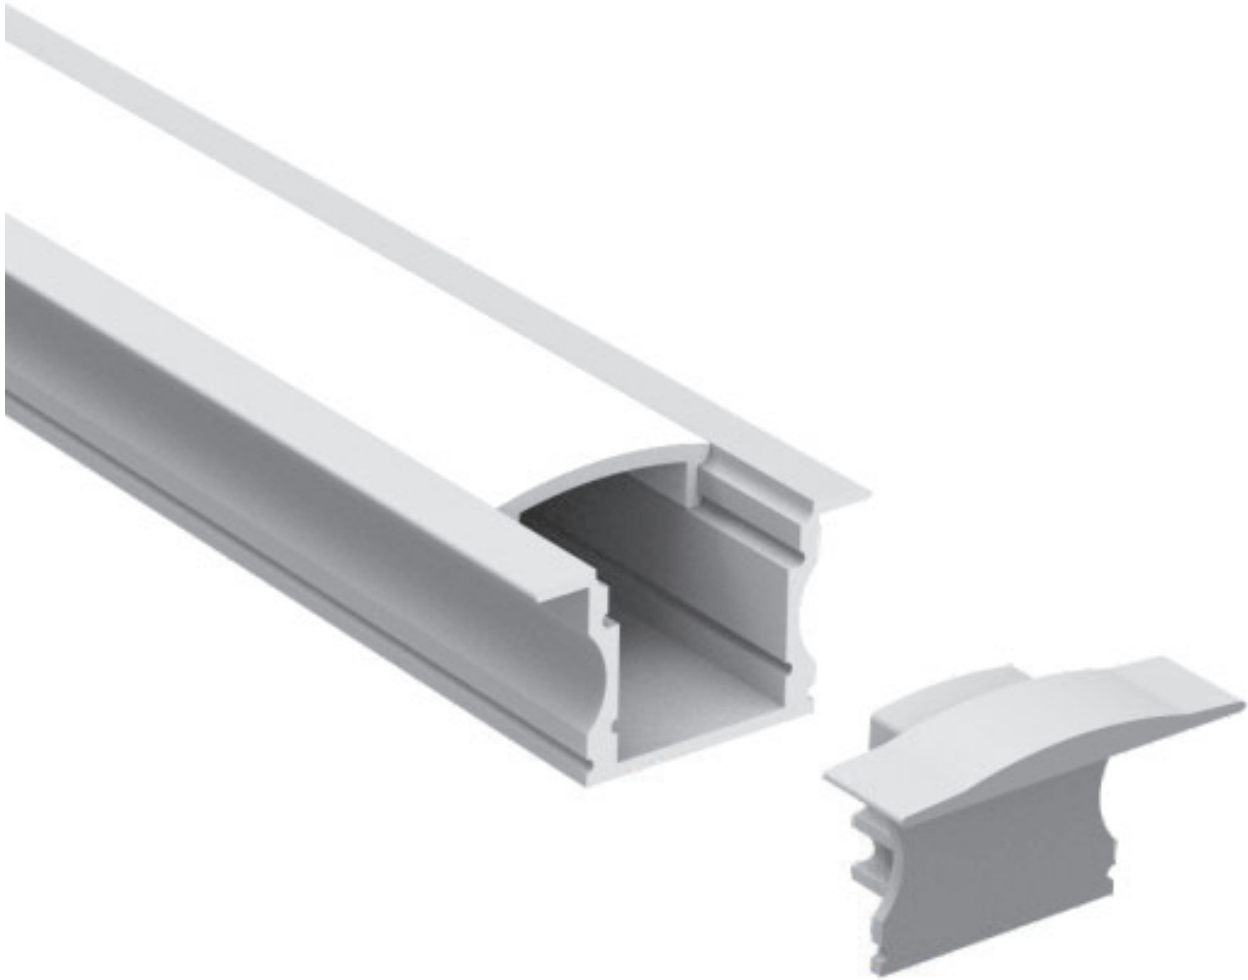

PERFIL PLANO LED A 2515 CODIGO PER007

PARA MAYOR INFORMACION ESCRIBANOS A: COMERCIAL@ASYCAR.CL

PERFIL DE ALUMINIO

PERFIL DE ALUMINIO

Color

PLATA ANODIZADO

- ◆ Aluminio de alta calidad.
- ◆ Alto estandar de superficie de aluminio anodizado.
- ◆ color plateado anodizado estandar internacional.
- ◆ disipador de calor y proteccion fisica a los led.
- ◆ para cintas led de hasta 12mm de ancho.
- ◆ largo 2 mts.

PARA MAYOR INFORMACION ESCRIBANOS A: COMERCIAL@ASYCAR.CL

Color
LECHOSO

- ◆ PC de alta calidad
- ◆ Resistente a los rayos UV
- ◆ Largo 2mts.

TAPA FINAL

INSTALACION

PARA MAYOR INFORMACION ESCRIBANOS A: COMERCIAL@ASYCAR.CL