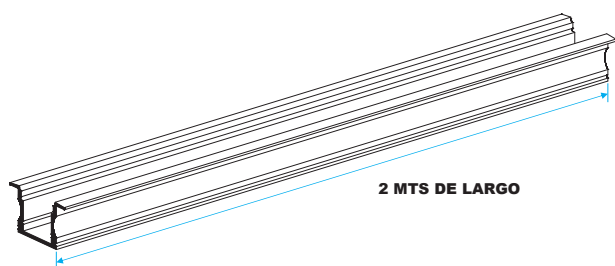

PERFIL PLANO LED A 2515 CODIGO PER007

PARA MAYOR INFORMACION ESCRIBANOS A: COMERCIAL@ASYCAR.CL

PERFIL DE ALUMINIO

PERFIL DE ALUMINIO

Color

PLATA ANODIZADO

- ◆ Aluminio de alta calidad.
- ◆ Alto estandar de superficie de aluminio anodizado.
- ◆ color plateado anodizado estandar internacional.
- ◆ disipador de calor y proteccion fisica a los led.
- ◆ para cintas led de hasta 12mm de ancho.
- ◆ largo 2 mts.

PARA MAYOR INFORMACION ESCRIBANOS A: COMERCIAL@ASYCAR.CL

Color
LECHOSO

- ◆ PC de alta calidad
- ◆ Resistente a los rayos UV
- ◆ Largo 2mts.

TAPA FINAL

INSTALACION

PARA MAYOR INFORMACION ESCRIBANOS A: COMERCIAL@ASYCAR.CL