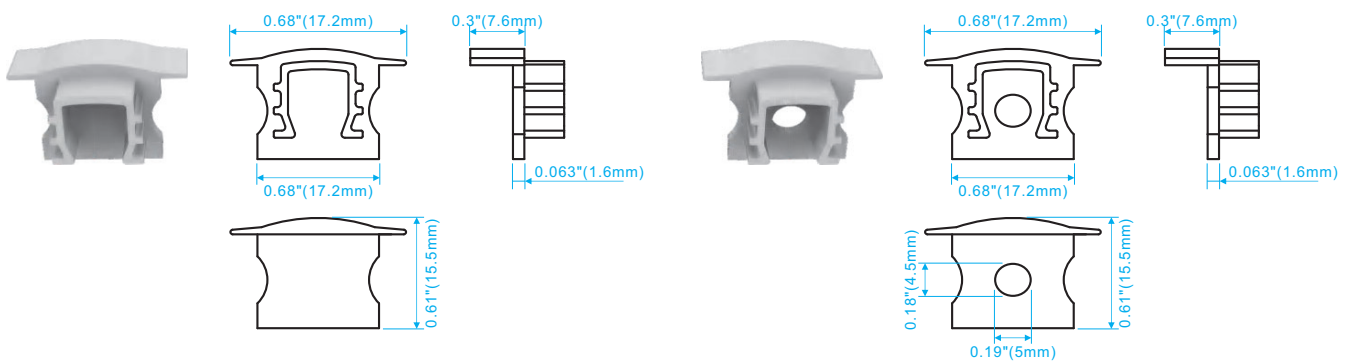

PERFIL PLANO LED A 2515 CODIGO PER007

PARA MAYOR INFORMACION ESCRIBANOS A: COMERCIAL@ASYCAR.CL

PERFIL DE ALUMINIO

PERFIL DE ALUMINIO

Color

PLATA ANODIZADO

- ◆ Aluminio de alta calidad.
- ◆ Alto estandar de superficie de aluminio anodizado.
- ◆ color plateado anodizado estandar internacional.
- ◆ disipador de calor y proteccion fisica a los led.
- ◆ para cintas led de hasta 12mm de ancho.
- ◆ largo 2 mts.

PARA MAYOR INFORMACION ESCRIBANOS A: COMERCIAL@ASYCAR.CL

Color
LECHOSO

- ◆ PC de alta calidad
- ◆ Resistente a los rayos UV
- ◆ Largo 2mts.

TAPA FINAL

INSTALACION

PARA MAYOR INFORMACION ESCRIBANOS A: COMERCIAL@ASYCAR.CL