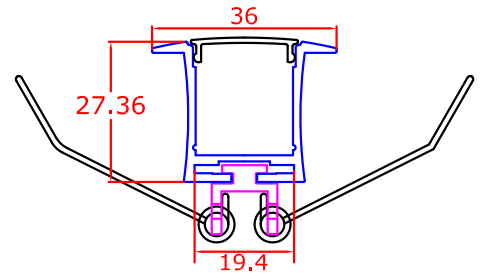

PERFIL PLANO **EMBUTIDO A3628**
CODIGO PER009

PARA MAYOR INFORMACION ESCRIBANOS A: COMERCIAL@ASYCAR.CL

PERFIL DE ALUMINIO

2 mts. de largo

R4;49

PLATA ANODIZADO

- ◆ Aluminio de alta calidad.
- ◆ alto estándar de superficie de aluminio anodizado.
- ◆ color plateado anodizado estándar internacional
- ◆ disipador de calor y protección física a los led
- ◆ para cintas led de hasta 19mm de ancho
- ◆ largo 2 mts.

PARA MAYOR INFORMACION ESCRIBANOS A: COMERCIAL@ASYCAR.CL

- ◆ pc de alta calidad
- ◆ resistente a los rayos UV
- ◆ largo 2mts.

TAPA FINAL Y SOPORTE DE MONTAJE