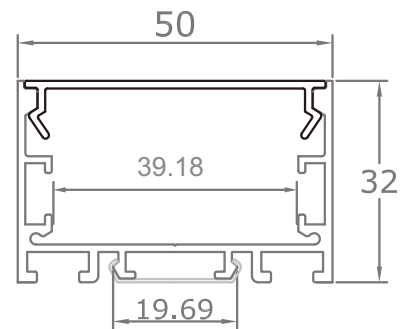

PERFIL **DE MONTAJE SUPERFICIAL**
C5032
CODIGO PER0**10**

PARA MAYOR INFORMACION ESCRIBANOS A: COMERCIAL@ASYCAR.CL

PERFIL DE ALUMINIO

COLOR

PLATA ANODIZADO

- ◆ Aluminio de alta calidad.
- ◆ alto estándar de superficie de aluminio anodizado.
- ◆ color plateado anodizado estándar internacional
- ◆ disipador de calor y protección física a los led
- ◆ para cintas led de hasta 40mm de ancho
- ◆ largo 2 mts.

COLOR
LECHOSO

- ◆ Cubierta de policarbonato de alta calidad
- ◆ resistente a los rayos
- ◆ UV largo 2mts.

TAPA FINAL Y SOPORTE DE MONTAJE

CON CLIP STANDAR

CON CUERDA DE ACERO

inserte el tornillo inferior del kit de suspension en el clip de montaje y gire hasta que encaje en su lugar

ajustar la longitud del cable para regular la altura