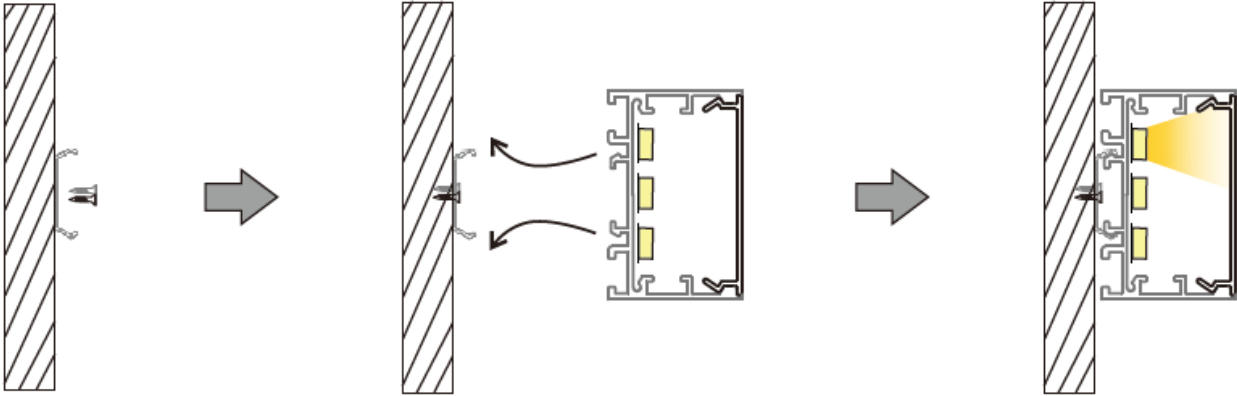

PERFIL **DE MONTAJE SUPERFICIAL**
C5032
CODIGO PER0**10**

PARA MAYOR INFORMACION ESCRIBANOS A: COMERCIAL@ASYCAR.CL

PERFIL DE ALUMINIO

COLOR

PLATA ANODIZADO

- ◆ Aluminio de alta calidad.
- ◆ alto estándar de superficie de aluminio anodizado.
- ◆ color plateado anodizado estándar internacional
- ◆ disipador de calor y protección física a los led
- ◆ para cintas led de hasta 40mm de ancho
- ◆ largo 2 mts.

COLOR
LECHOSO

- ◆ Cubierta de policarbonato de alta calidad
- ◆ resistente a los rayos
- ◆ UV largo 2mts.

TAPA FINAL Y SOPORTE DE MONTAJE

CON CLIP STANDAR

CON CUERDA DE ACERO

inserte el tornillo inferior del kit de suspension en el clip de montaje y gire hasta que encaje en su lugar

ajustar la longitud del cable para regular la altura