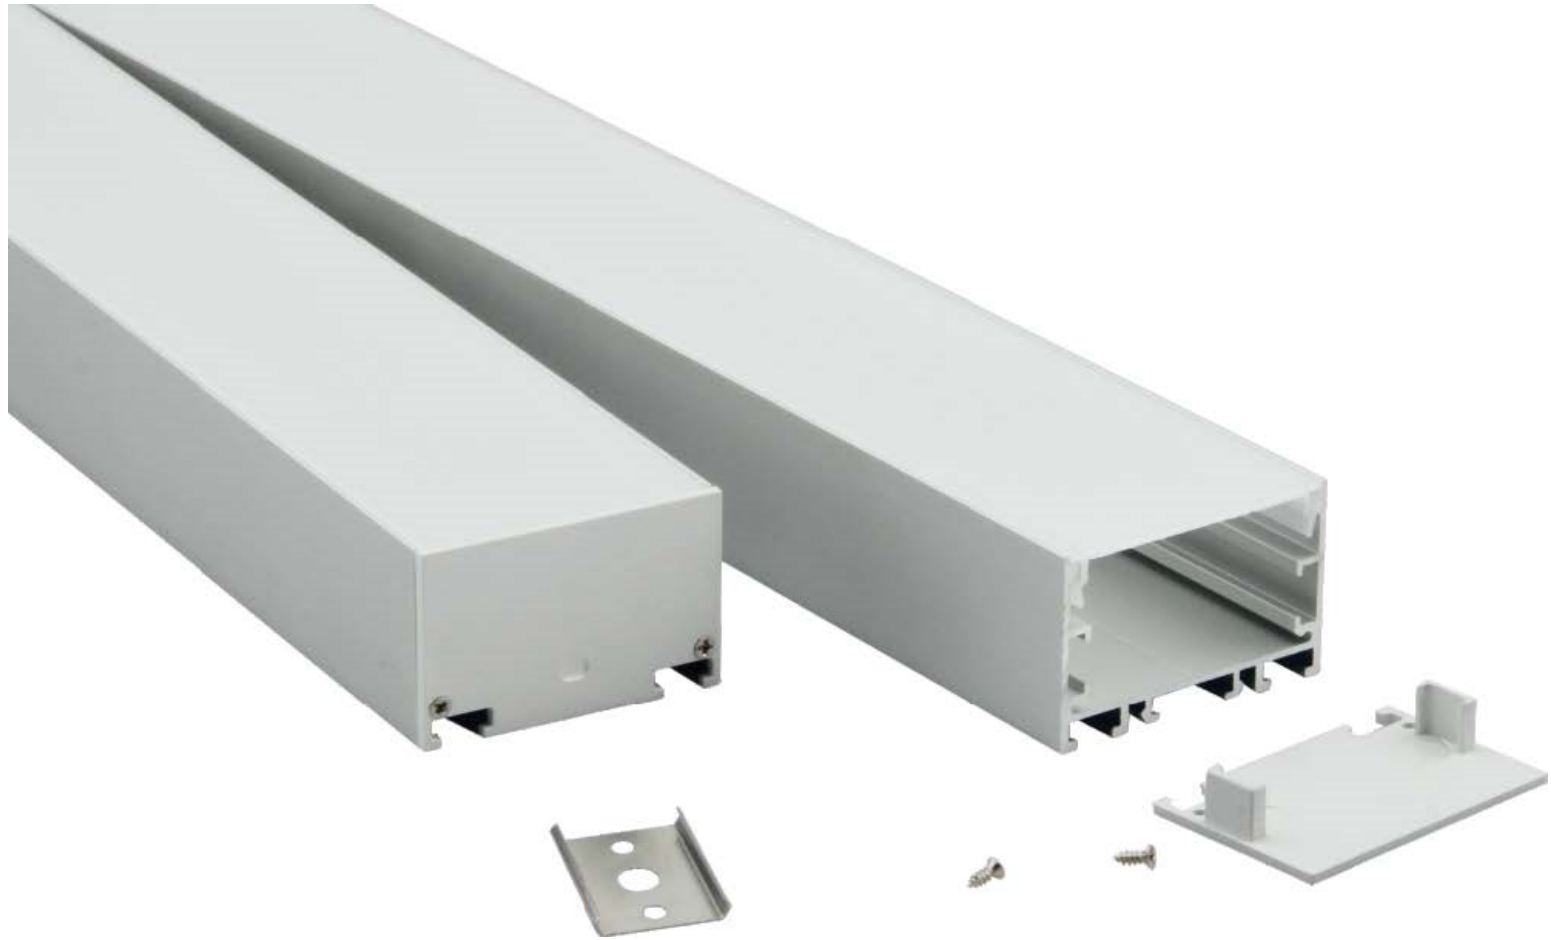

PERFIL **DE MONTAJE SUPERFICIAL**
C5032
CODIGO PER0**10**

PARA MAYOR INFORMACION ESCRIBANOS A: COMERCIAL@ASYCAR.CL

PERFIL DE ALUMINIO

COLOR

PLATA ANODIZADO

- ◆ Aluminio de alta calidad.
- ◆ alto estándar de superficie de aluminio anodizado.
- ◆ color plateado anodizado estándar internacional
- ◆ disipador de calor y protección física a los led
- ◆ para cintas led de hasta 40mm de ancho
- ◆ largo 2 mts.

COLOR
LECHOSO

- ◆ Cubierta de policarbonato de alta calidad
- ◆ resistente a los rayos
- ◆ UV largo 2mts.

TAPA FINAL Y SOPORTE DE MONTAJE

CON CLIP STANDAR

CON CUERDA DE ACERO

inserte el tornillo inferior del kit de suspension en el clip de montaje y gire hasta que encaje en su lugar

ajustar la longitud del cable para regular la altura