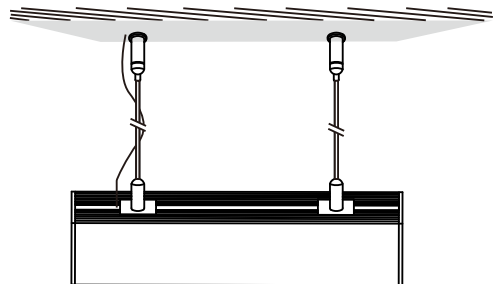

PERFIL **DE MONTAJE SUPERFICIAL**
C5032
CODIGO PER0**10**

PARA MAYOR INFORMACION ESCRIBANOS A: COMERCIAL@ASYCAR.CL

PERFIL DE ALUMINIO

COLOR

PLATA ANODIZADO

- ◆ Aluminio de alta calidad.
- ◆ alto estándar de superficie de aluminio anodizado.
- ◆ color plateado anodizado estándar internacional
- ◆ disipador de calor y protección física a los led
- ◆ para cintas led de hasta 40mm de ancho
- ◆ largo 2 mts.

COLOR
LECHOSO

- ◆ Cubierta de policarbonato de alta calidad
- ◆ resistente a los rayos
- ◆ UV largo 2mts.

TAPA FINAL Y SOPORTE DE MONTAJE

CON CLIP STANDAR

CON CUERDA DE ACERO

inserte el tornillo inferior del kit de suspension en el clip de montaje y gire hasta que encaje en su lugar

ajustar la longitud del cable para regular la altura