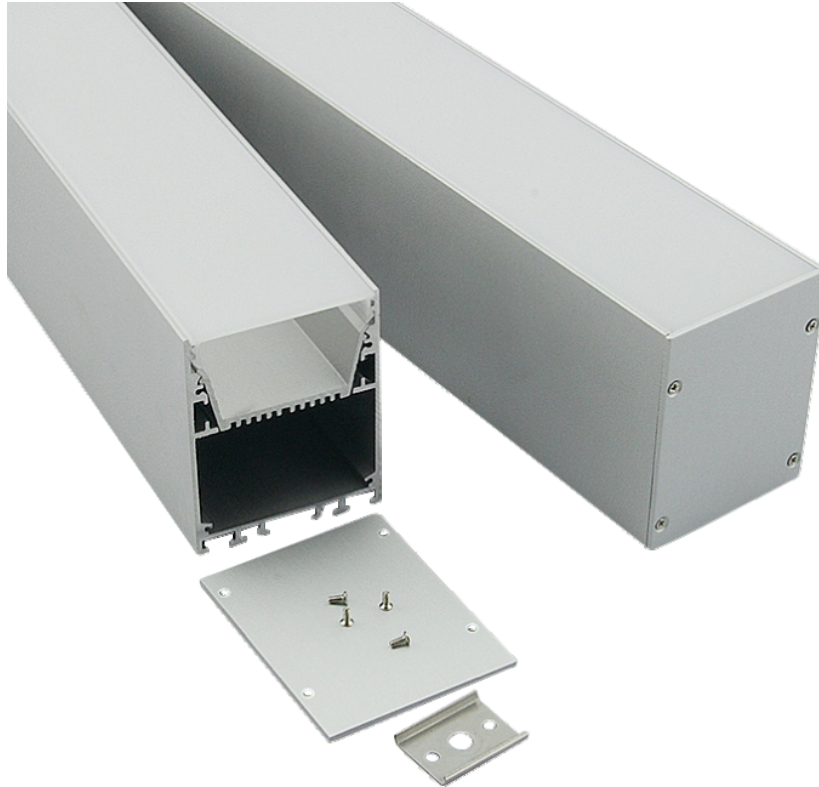

PERFIL **DE MONTAJE SUPERFICIAL**
A5570
CODIGO PER011

PARA MAYOR INFORMACION ESCRIBANOS A: COMERCIAL@ASYCAR.CL

PERFIL DE ALUMINIO

PERFIL DE ALUMINIO

2 mts. de largo

COLOR

PLATA ANODIZADO

- ◆ Aluminio de alta calidad.
- ◆ alto estándar de superficie de aluminio anodizado.
- ◆ color plateado anodizado estándar internacional
- ◆ disipador de calor y protección física a los led
- ◆ para cintas led de hasta 37mm de ancho
- ◆ largo 2 mts.

PARA MAYOR INFORMACION ESCRIBANOS A: COMERCIAL@ASYCAR.CL

COLOR
LECHOSO

- ◆ pc de alta calidad
- ◆ resistente a los rayos UV
- ◆ largo 2mts.

TAPA FINAL Y SOPORTE DE MONTAJE

CON CLIP STANDAR

CON CUERDA DE ACERO

inserte el tornillo inferior del kit de suspension en el clip de montaje y gire hasta que encaje en su lugar

ajustar la longitud del cable para regular la altura