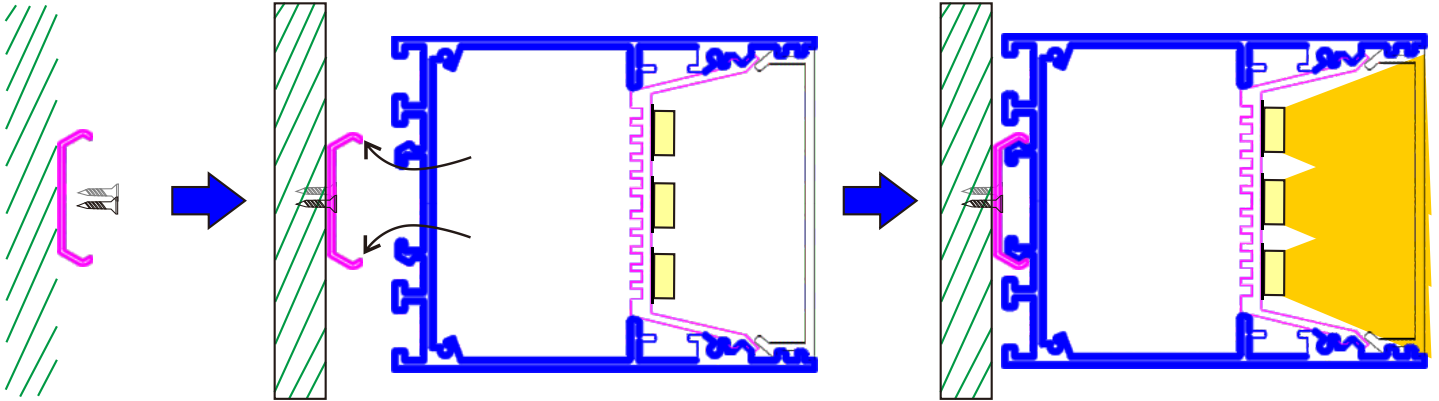

PERFIL **DE MONTAJE SUPERFICIAL**
A5570
CODIGO PER011

PARA MAYOR INFORMACION ESCRIBANOS A: COMERCIAL@ASYCAR.CL

PERFIL DE ALUMINIO

PERFIL DE ALUMINIO

2 mts. de largo

COLOR

PLATA ANODIZADO

- ◆ Aluminio de alta calidad.
- ◆ alto estándar de superficie de aluminio anodizado.
- ◆ color plateado anodizado estándar internacional
- ◆ disipador de calor y protección física a los led
- ◆ para cintas led de hasta 37mm de ancho
- ◆ largo 2 mts.

PARA MAYOR INFORMACION ESCRIBANOS A: COMERCIAL@ASYCAR.CL

COLOR
LECHOSO

- ◆ pc de alta calidad
- ◆ resistente a los rayos UV
- ◆ largo 2mts.

TAPA FINAL Y SOPORTE DE MONTAJE

CON CLIP STANDAR

CON CUERDA DE ACERO

inserte el tornillo inferior del kit de suspension en el clip de montaje y gire hasta que encaje en su lugar

ajustar la longitud del cable para regular la altura