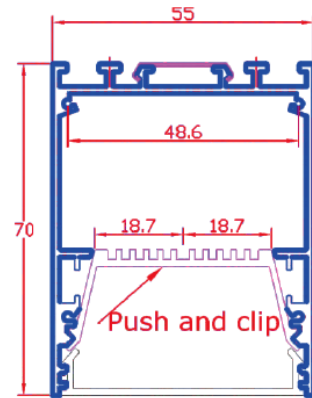

PERFIL **DE MONTAJE SUPERFICIAL**
A5570
CODIGO PER011

PARA MAYOR INFORMACION ESCRIBANOS A: COMERCIAL@ASYCAR.CL

PERFIL DE ALUMINIO

PERFIL DE ALUMINIO

2 mts. de largo

COLOR

PLATA ANODIZADO

- ◆ Aluminio de alta calidad.
- ◆ alto estándar de superficie de aluminio anodizado.
- ◆ color plateado anodizado estándar internacional
- ◆ disipador de calor y protección física a los led
- ◆ para cintas led de hasta 37mm de ancho
- ◆ largo 2 mts.

PARA MAYOR INFORMACION ESCRIBANOS A: COMERCIAL@ASYCAR.CL

COLOR
LECHOSO

- ◆ pc de alta calidad
- ◆ resistente a los rayos UV
- ◆ largo 2mts.

TAPA FINAL Y SOPORTE DE MONTAJE

CON CLIP STANDAR

CON CUERDA DE ACERO

inserte el tornillo inferior del kit de suspension en el clip de montaje y gire hasta que encaje en su lugar

ajustar la longitud del cable para regular la altura