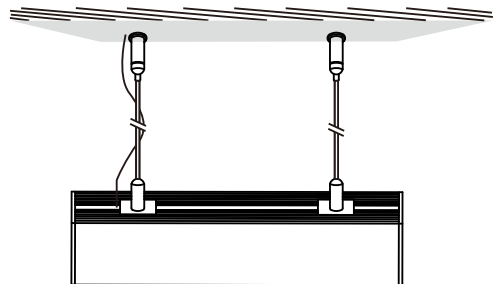

PERFIL **DE MONTAJE SUPERFICIAL**
A5570
CODIGO PER011

PARA MAYOR INFORMACION ESCRIBANOS A: COMERCIAL@ASYCAR.CL

PERFIL DE ALUMINIO

PERFIL DE ALUMINIO

2 mts. de largo

COLOR

PLATA ANODIZADO

- ◆ Aluminio de alta calidad.
- ◆ alto estándar de superficie de aluminio anodizado.
- ◆ color plateado anodizado estándar internacional
- ◆ disipador de calor y protección física a los led
- ◆ para cintas led de hasta 37mm de ancho
- ◆ largo 2 mts.

PARA MAYOR INFORMACION ESCRIBANOS A: COMERCIAL@ASYCAR.CL

COLOR
LECHOSO

- ◆ pc de alta calidad
- ◆ resistente a los rayos UV
- ◆ largo 2mts.

TAPA FINAL Y SOPORTE DE MONTAJE

CON CLIP STANDAR

CON CUERDA DE ACERO

inserte el tornillo inferior del kit de suspension en el clip de montaje y gire hasta que encaje en su lugar

ajustar la longitud del cable para regular la altura