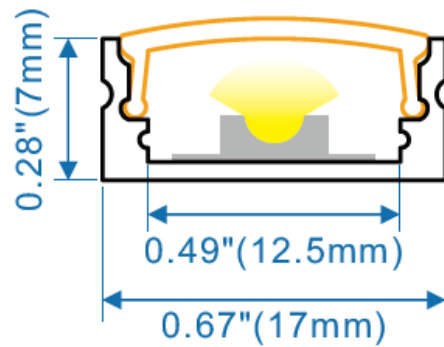

PERFIL **PLANO PARA LED 1707**
CODIGO PER012

PARA MAYOR INFORMACION ESCRIBANOS A: COMERCIAL@ASYCAR.CL

PERFIL DE ALUMINIO

- ◆ Aluminio de alta calidad.
- ◆ alto estándar de superficie de aluminio anodizado.
- ◆ color plateado anodizado estándar internacional
- ◆ disipador de calor y protección física a los led
- ◆ para cintas led de hasta 12mm de ancho
- ◆ largo 2 mts.

- ◆ pc de alta calidad
- ◆ resistente a los rayos UV
- ◆ largo 2mts.

TAPA FINAL

INSTALACION