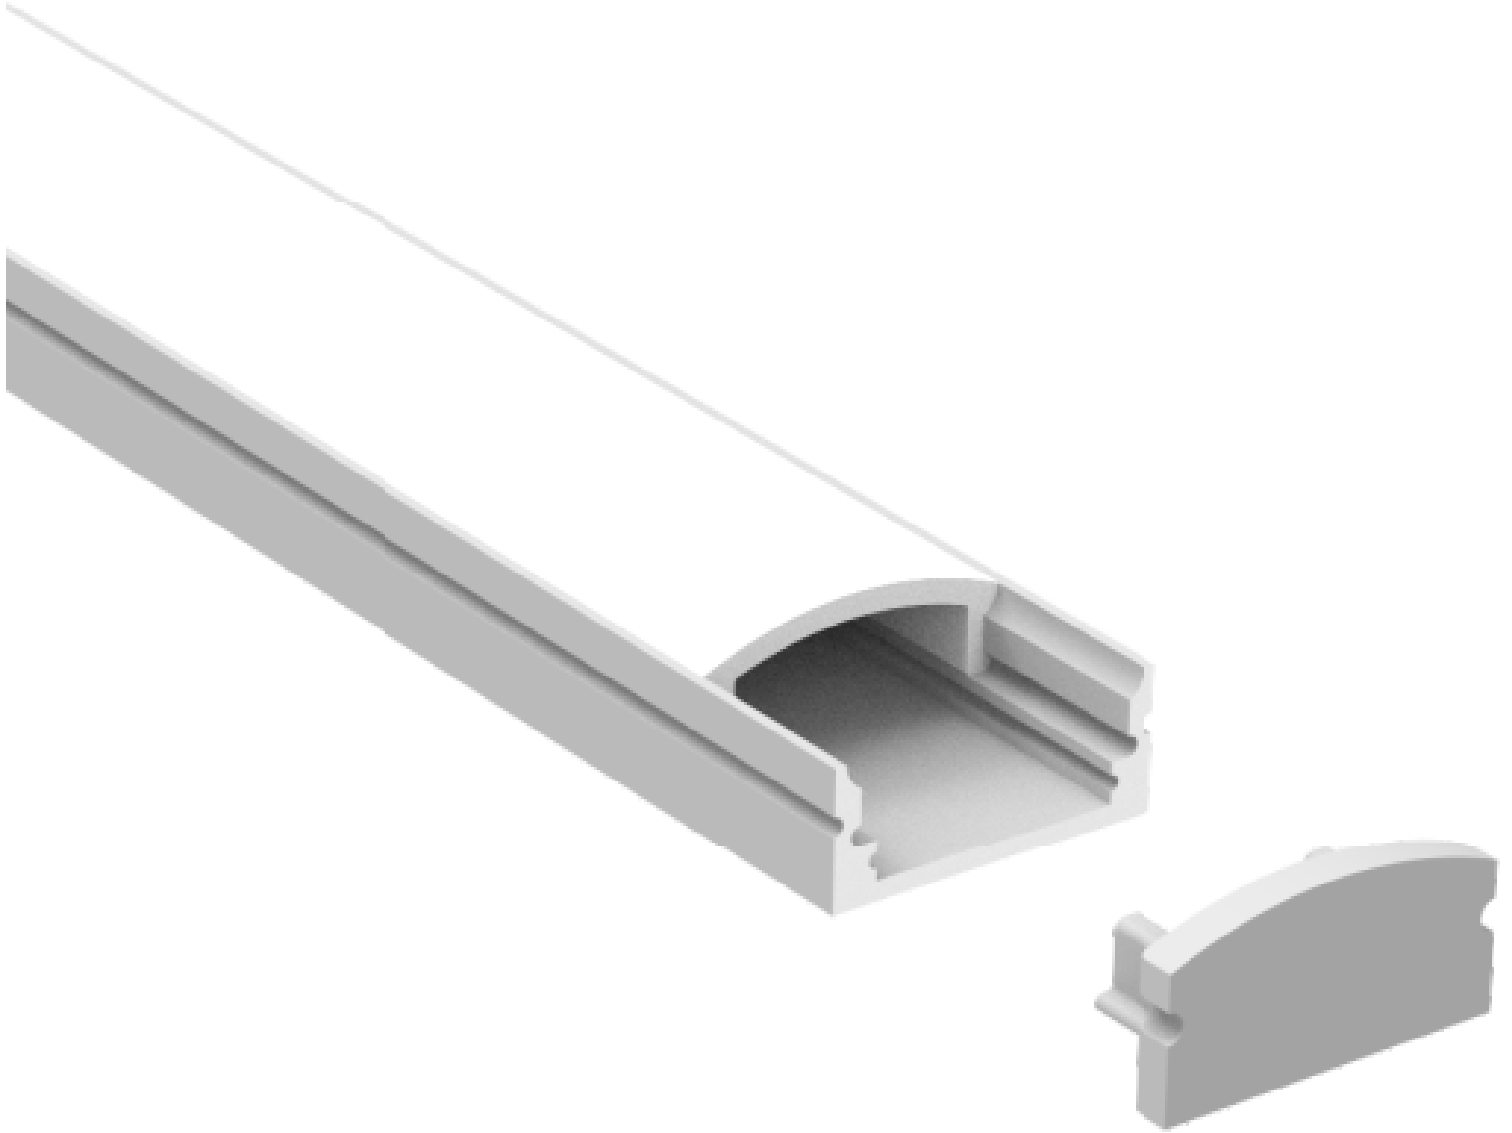

PERFIL **PLANO PARA LED 1707**
CODIGO PER012

PARA MAYOR INFORMACION ESCRIBANOS A: COMERCIAL@ASYCAR.CL

PERFIL DE ALUMINIO

- ◆ Aluminio de alta calidad.
- ◆ alto estándar de superficie de aluminio anodizado.
- ◆ color plateado anodizado estándar internacional
- ◆ disipador de calor y protección física a los led
- ◆ para cintas led de hasta 12mm de ancho
- ◆ largo 2 mts.

- ◆ pc de alta calidad
- ◆ resistente a los rayos UV
- ◆ largo 2mts.

TAPA FINAL

INSTALACION