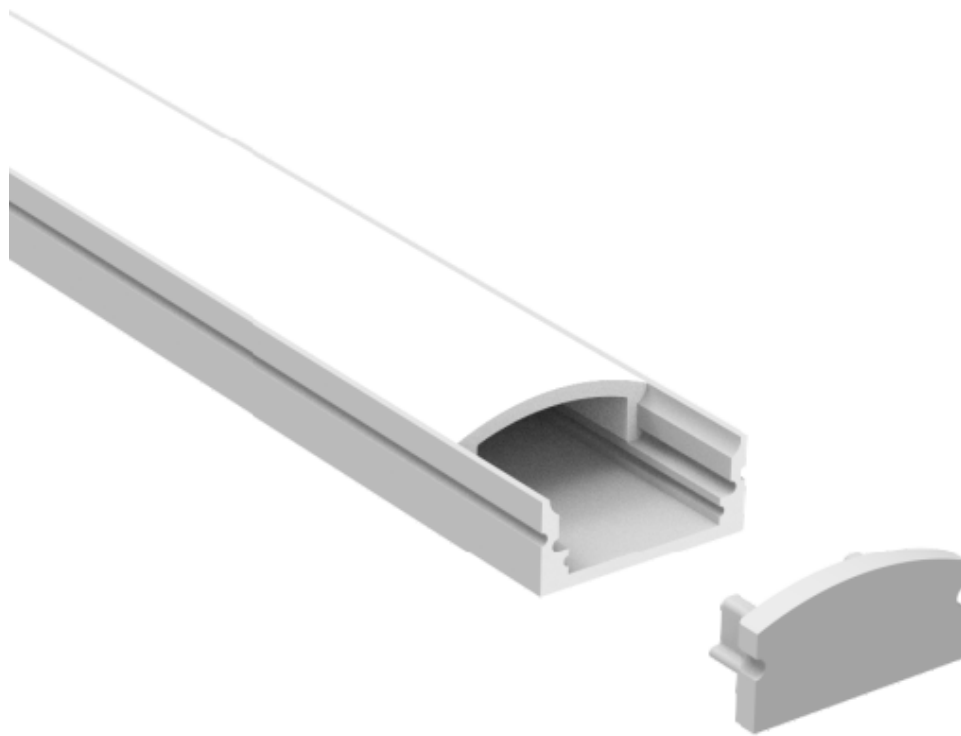

PERFIL **PLANO PARA LED 1707**
CODIGO PER012

PARA MAYOR INFORMACION ESCRIBANOS A: COMERCIAL@ASYCAR.CL

PERFIL DE ALUMINIO

- ◆ Aluminio de alta calidad.
- ◆ alto estándar de superficie de aluminio anodizado.
- ◆ color plateado anodizado estándar internacional
- ◆ disipador de calor y protección física a los led
- ◆ para cintas led de hasta 12mm de ancho
- ◆ largo 2 mts.

- ◆ pc de alta calidad
- ◆ resistente a los rayos UV
- ◆ largo 2mts.

TAPA FINAL

INSTALACION