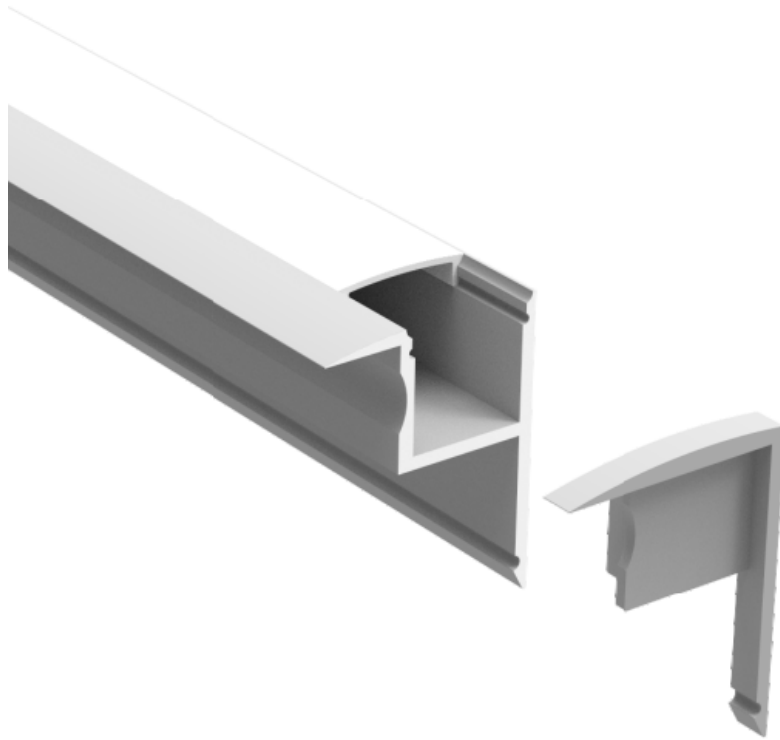

PERFIL **BORDE DE TECHO A3545**
CODIGO PER014

PARA MAYOR INFORMACION ESCRIBANOS A: COMERCIAL@ASYCAR.CL

PERFIL DE ALUMINIO

PERFIL DE ALUMINIO

2 mts. de largo

COLOR

PLATA ANODIZADO

- ◆ Aluminio de alta calidad.
- ◆ alto estándar de superficie de aluminio anodizado.
- ◆ color plateado anodizado estándar internacional
- ◆ disipador de calor y protección física a los led
- ◆ para cintas led de hasta 18mm de ancho
- ◆ largo 2 mts.

PARA MAYOR INFORMACION ESCRIBANOS A: COMERCIAL@ASYCAR.CL

2 mts. de largo

COLOR
LECHOSO

- ◆ pc de alta calidad
- ◆ resistente a los rayos UV
- ◆ largo 2mts.

TAPA FINAL

INSTALACION

instalación: en gabinete o estante