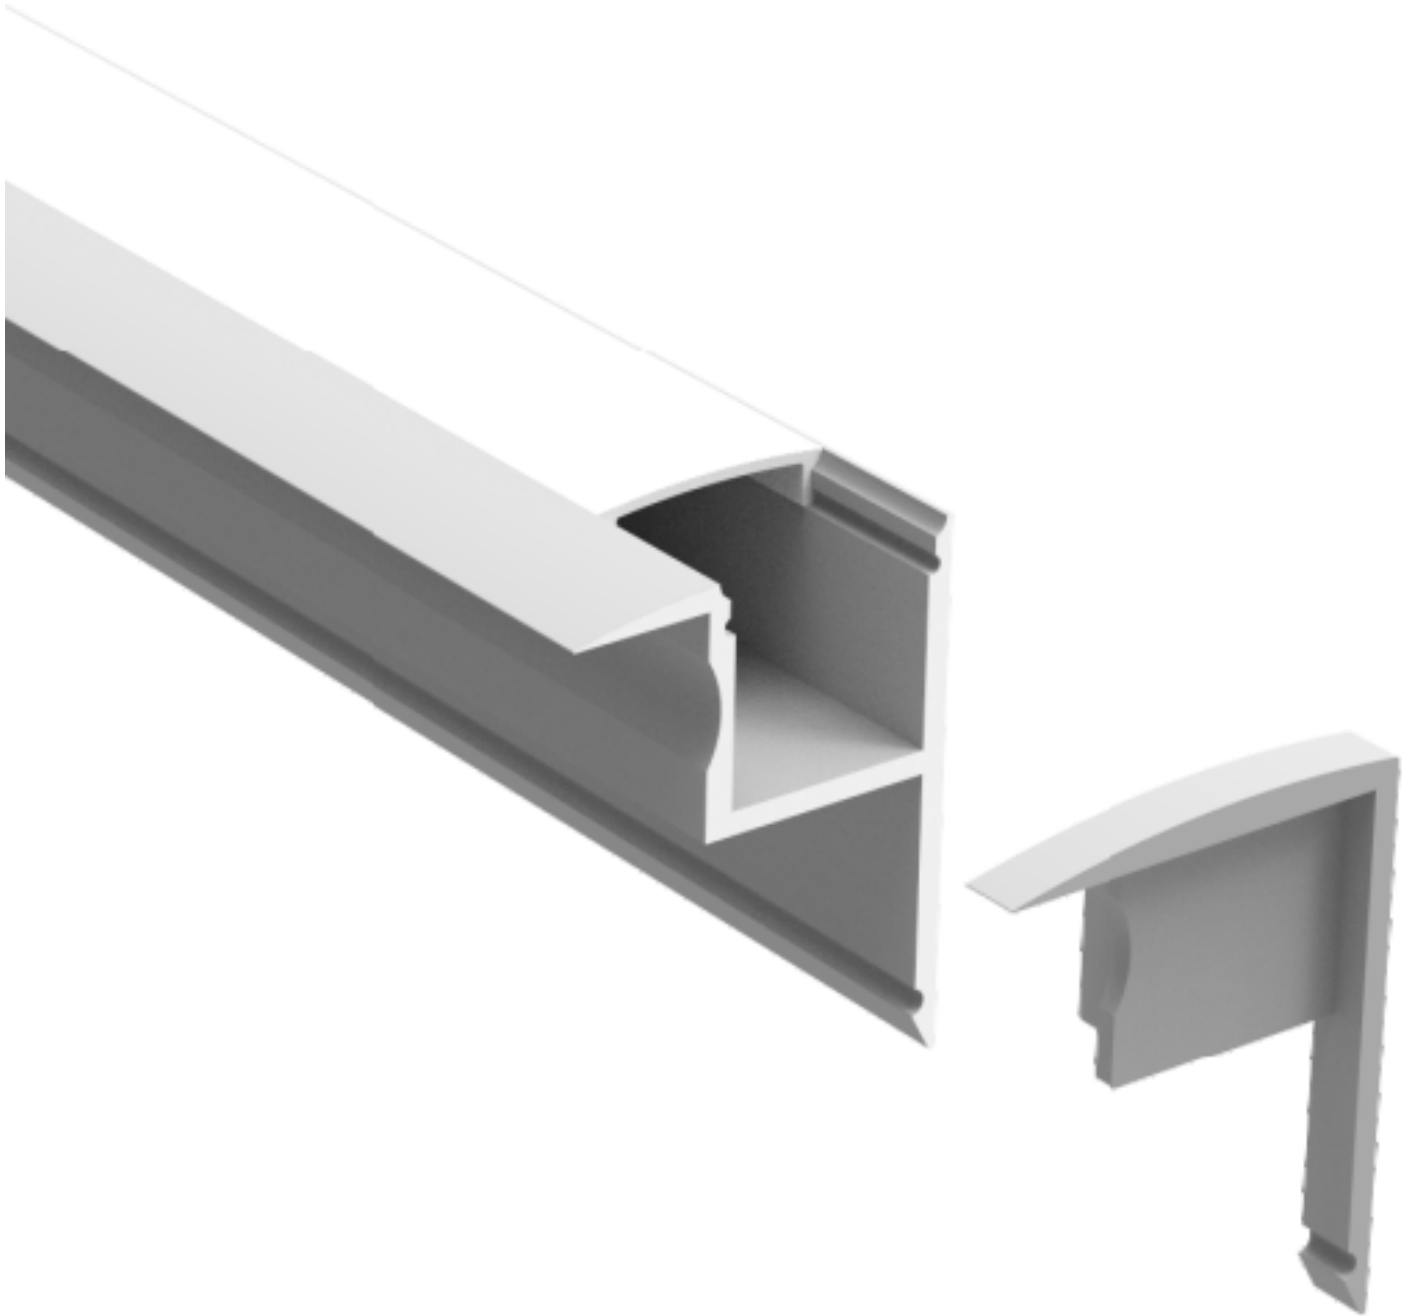

PERFIL **BORDE DE TECHO A3545**
CODIGO PER014

PARA MAYOR INFORMACION ESCRIBANOS A: COMERCIAL@ASYCAR.CL

PERFIL DE ALUMINIO

PERFIL DE ALUMINIO

2 mts. de largo

COLOR

PLATA ANODIZADO

- ◆ Aluminio de alta calidad.
- ◆ alto estándar de superficie de aluminio anodizado.
- ◆ color plateado anodizado estándar internacional
- ◆ disipador de calor y protección física a los led
- ◆ para cintas led de hasta 18mm de ancho
- ◆ largo 2 mts.

PARA MAYOR INFORMACION ESCRIBANOS A: COMERCIAL@ASYCAR.CL

2 mts. de largo

COLOR
LECHOSO

- ◆ pc de alta calidad
- ◆ resistente a los rayos UV
- ◆ largo 2mts.

TAPA FINAL

INSTALACION

instalación: en gabinete o estante