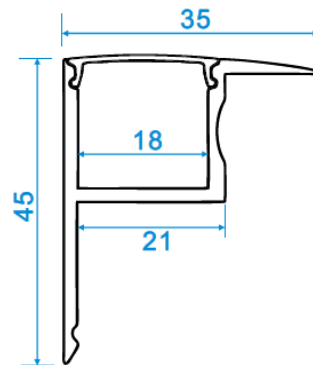

PERFIL **BORDE DE TECHO A3545**
CODIGO PER014

PARA MAYOR INFORMACION ESCRIBANOS A: COMERCIAL@ASYCAR.CL

PERFIL DE ALUMINIO

PERFIL DE ALUMINIO

2 mts. de largo

COLOR

PLATA ANODIZADO

- ◆ Aluminio de alta calidad.
- ◆ alto estándar de superficie de aluminio anodizado.
- ◆ color plateado anodizado estándar internacional
- ◆ disipador de calor y protección física a los led
- ◆ para cintas led de hasta 18mm de ancho
- ◆ largo 2 mts.

PARA MAYOR INFORMACION ESCRIBANOS A: COMERCIAL@ASYCAR.CL

2 mts. de largo

COLOR
LECHOSO

- ◆ pc de alta calidad
- ◆ resistente a los rayos UV
- ◆ largo 2mts.

TAPA FINAL

INSTALACION

instalación: en gabinete o estante