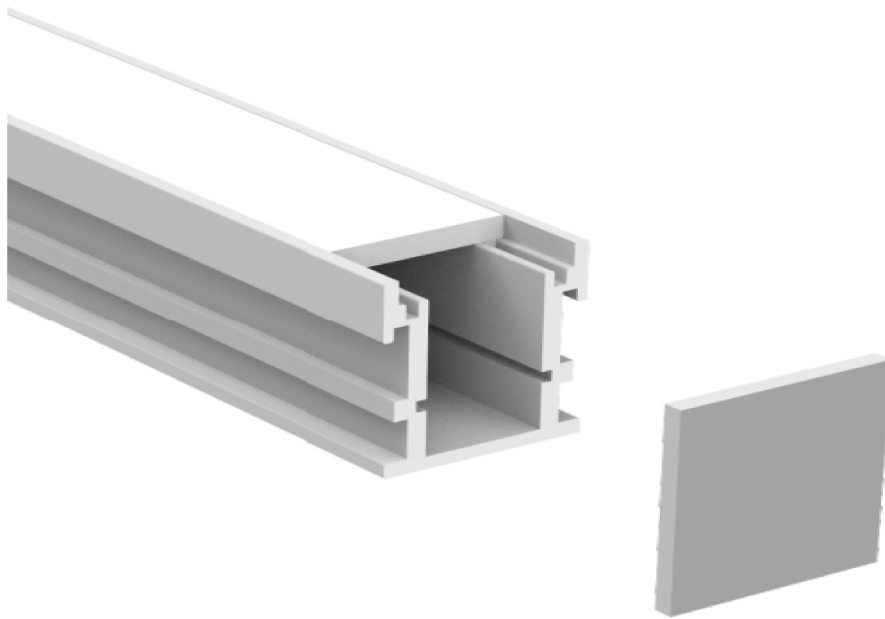

PERFIL **DE PISO A2126**
CODIGO PER015

PARA MAYOR INFORMACION ESCRIBANOS A: COMERCIAL@ASYCAR.CL

PERFIL DE ALUMINIO

2 mts. de largo

PERFIL DE ALUMINIO

COLOR

PLATA ANODIZADO

- ◆ Aluminio de alta calidad.
- ◆ alto estándar de superficie de aluminio anodizado.
- ◆ color plateado anodizado estándar internacional
- ◆ disipador de calor y protección física a los led
- ◆ para cintas led de hasta 12mm de ancho
- ◆ largo 2 mts.

PARA MAYOR INFORMACION ESCRIBANOS A: COMERCIAL@ASYCAR.CL

2 mts. de largo

COLOR
LECHOSO

- ◆ pc de alta calidad
- ◆ resistente a los rayos UV
- ◆ largo 2mts.

TAPA FINAL

INSTALACION