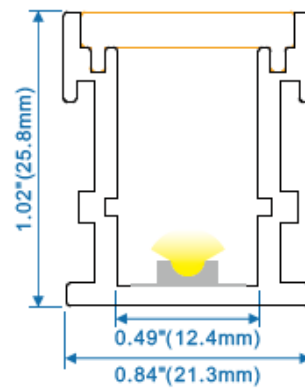

PERFIL **DE PISO A2126**
CODIGO PER015

PARA MAYOR INFORMACION ESCRIBANOS A: COMERCIAL@ASYCAR.CL

PERFIL DE ALUMINIO

2 mts. de largo

PERFIL DE ALUMINIO

COLOR

PLATA ANODIZADO

- ◆ Aluminio de alta calidad.
- ◆ alto estándar de superficie de aluminio anodizado.
- ◆ color plateado anodizado estándar internacional
- ◆ disipador de calor y protección física a los led
- ◆ para cintas led de hasta 12mm de ancho
- ◆ largo 2 mts.

PARA MAYOR INFORMACION ESCRIBANOS A: COMERCIAL@ASYCAR.CL

2 mts. de largo

COLOR
LECHOSO

- ◆ pc de alta calidad
- ◆ resistente a los rayos UV
- ◆ largo 2mts.

TAPA FINAL

INSTALACION