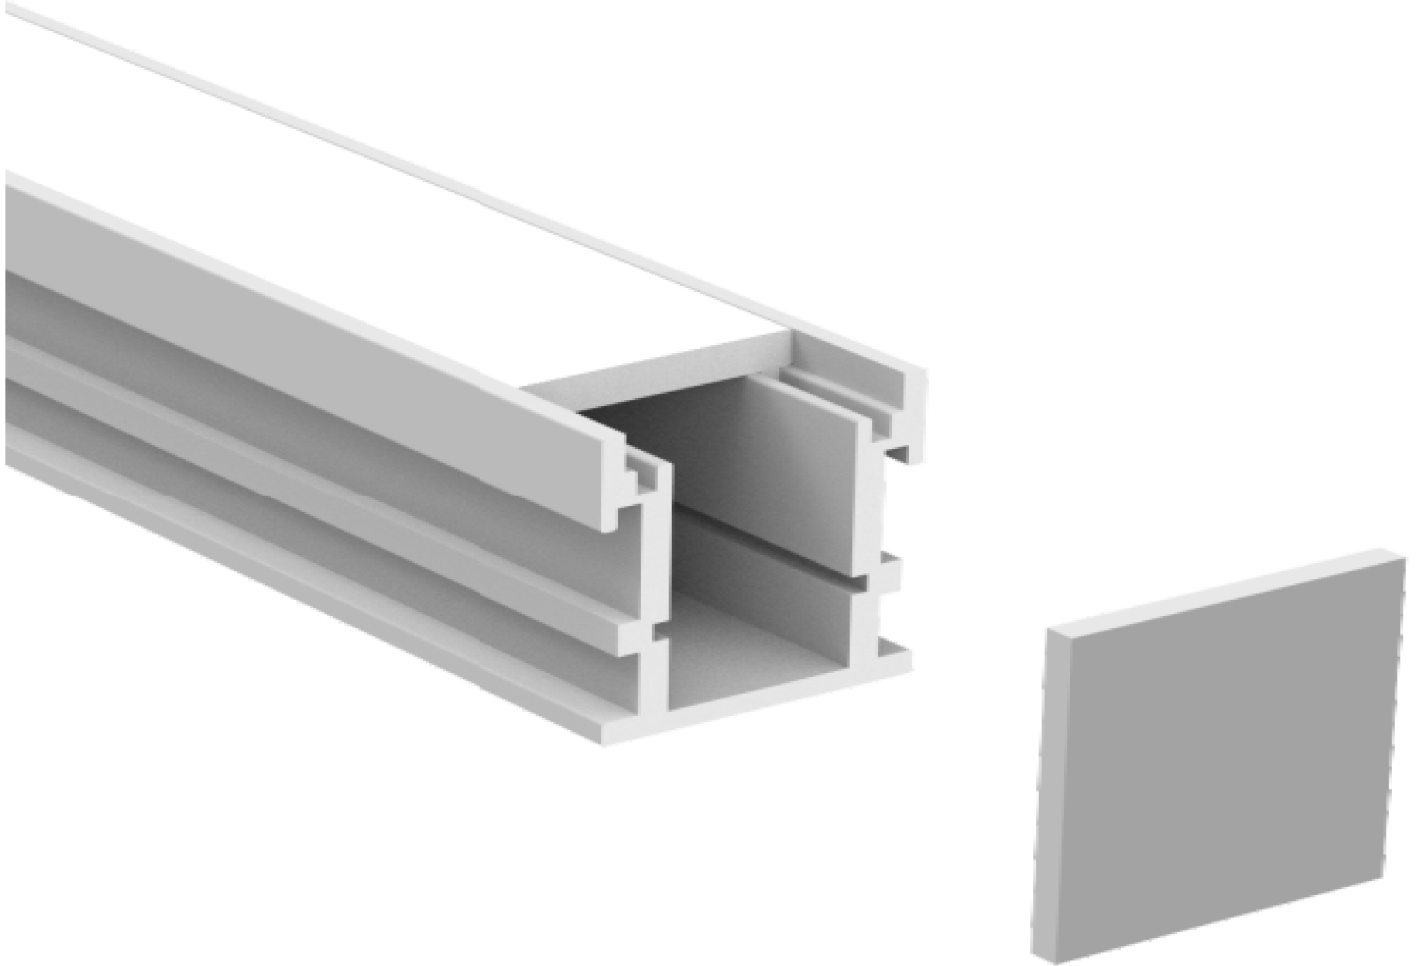

PERFIL **DE PISO A2126**
CODIGO PER015

PARA MAYOR INFORMACION ESCRIBANOS A: COMERCIAL@ASYCAR.CL

PERFIL DE ALUMINIO

2 mts. de largo

PERFIL DE ALUMINIO

COLOR

PLATA ANODIZADO

- ◆ Aluminio de alta calidad.
- ◆ alto estándar de superficie de aluminio anodizado.
- ◆ color plateado anodizado estándar internacional
- ◆ disipador de calor y protección física a los led
- ◆ para cintas led de hasta 12mm de ancho
- ◆ largo 2 mts.

PARA MAYOR INFORMACION ESCRIBANOS A: COMERCIAL@ASYCAR.CL

2 mts. de largo

COLOR
LECHOSO

- ◆ pc de alta calidad
- ◆ resistente a los rayos UV
- ◆ largo 2mts.

TAPA FINAL

INSTALACION