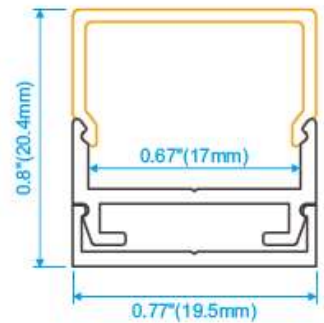

PERFIL SOBREPUESTO A2020 CODIGO PER016

PARA MAYOR INFORMACION ESCRIBANOS A: COMERCIAL@ASYCAR.CL

PERFIL DE ALUMINIO

2 mts. de largo

PERFIL DE ALUMINIO

COLOR

PLATA ANODIZADO

- ◆ Aluminio de alta calidad.
- ◆ alto estándar de superficie de aluminio anodizado.
- ◆ color plateado anodizado estándar internacional
- ◆ disipador de calor y protección física a los led
- ◆ para cintas led de hasta 17mm de ancho
- ◆ largo 2 mts.

PARA MAYOR INFORMACION ESCRIBANOS A: COMERCIAL@ASYCAR.CL

2 mts. de largo

COLOR
LECHOSO

- ◆ pc de alta calidad
- ◆ resistente a los rayos UV
- ◆ largo 2mts.

TAPA FINAL