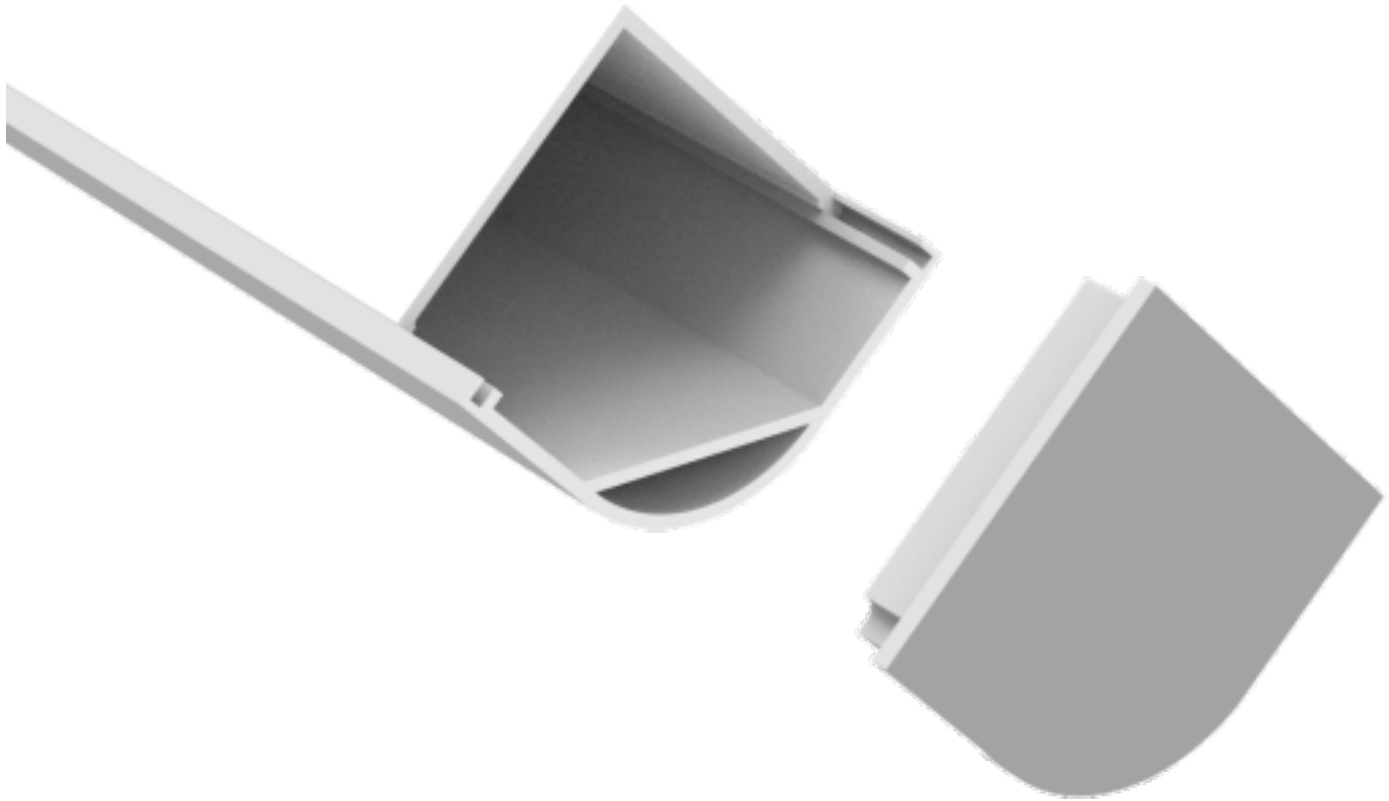

PERFIL **ANGULO LED A3030**  
CODIGO PER017

PARA MAYOR INFORMACION ESCRIBANOS A: [COMERCIAL@ASYCAR.CL](mailto:COMERCIAL@ASYCAR.CL)

## PERFIL DE ALUMINIO

2 mts. de largo

COLOR

PLATA ANODIZADO

- ◆ Aluminio de alta calidad.
- ◆ alto estándar de superficie de aluminio anodizado.
- ◆ color plateado anodizado estándar internacional
- ◆ disipador de calor y protección física a los led
- ◆ para cintas led de hasta 20mm de ancho
- ◆ largo 2 mts.

COLOR  
LECHOSO

- ◆ pc de alta calidad
- ◆ resistente a los rayos UV
- ◆ largo 2mts.