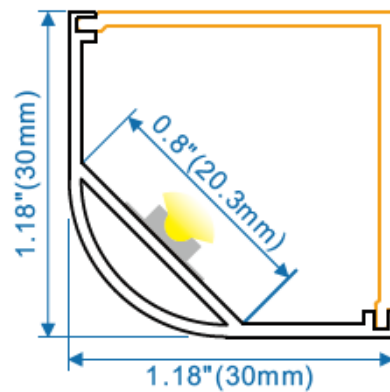

## PERFIL DE ALUMINIO

2 mts. de largo

COLOR

PLATA ANODIZADO

- ◆ Aluminio de alta calidad.
- ◆ alto estándar de superficie de aluminio anodizado.
- ◆ color plateado anodizado estándar internacional
- ◆ disipador de calor y protección física a los led
- ◆ para cintas led de hasta 20mm de ancho
- ◆ largo 2 mts.

COLOR  
LECHOSO

- ◆ pc de alta calidad
- ◆ resistente a los rayos UV
- ◆ largo 2mts.