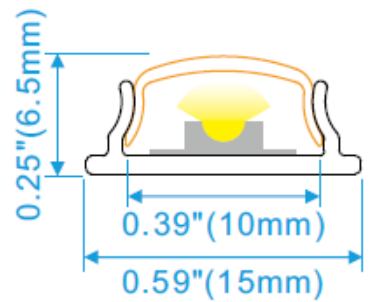

## PERFIL DE ALUMINIO

COLOR

PLATA ANODIZADO

- ◆ Aluminio de alta calidad.
- ◆ alto estándar de superficie de aluminio anodizado.
- ◆ color plateado anodizado estándar internacional
- ◆ disipador de calor y protección física a los led
- ◆ para cintas led de hasta 10mm de ancho
- ◆ largo 2 mts.