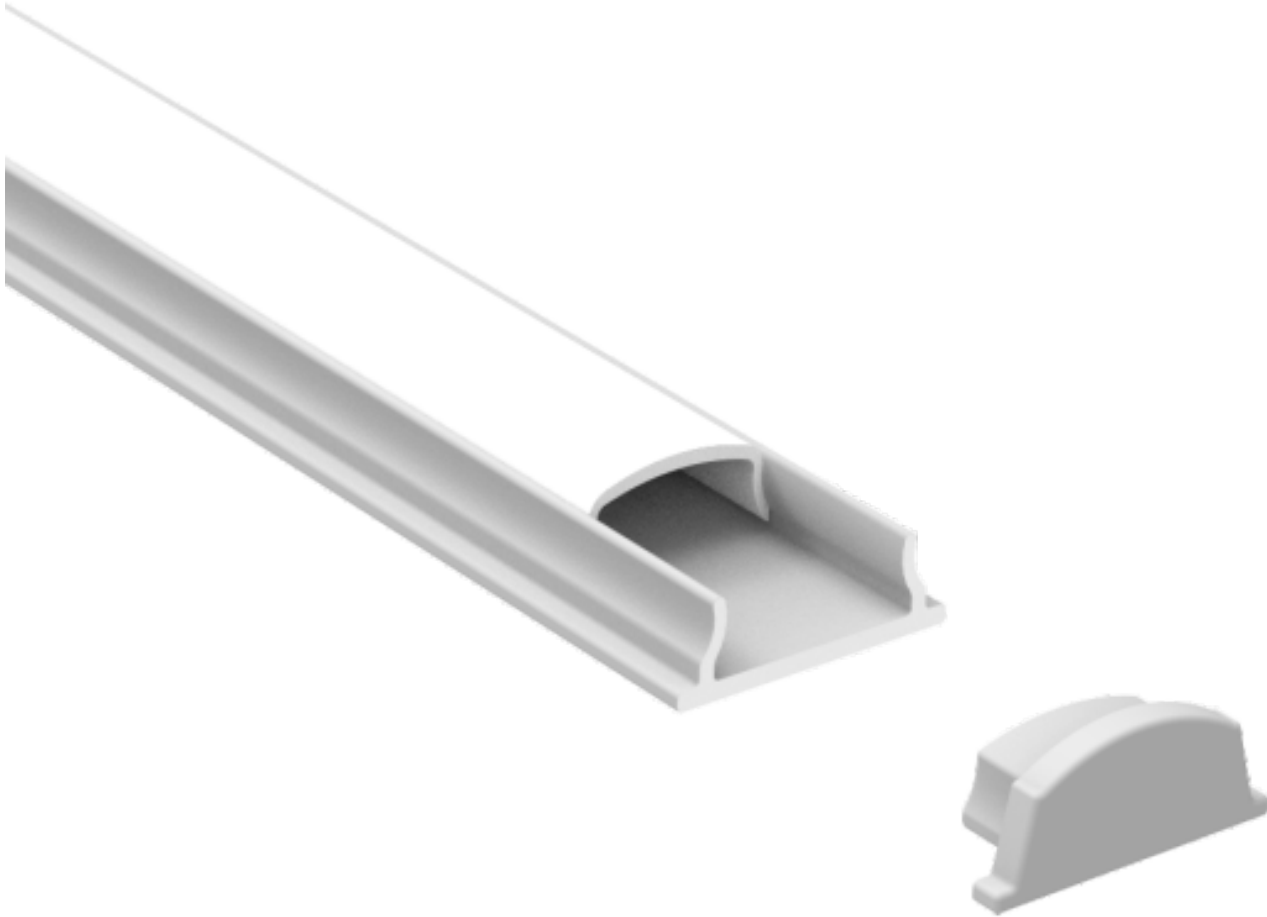

PARA MAYOR INFORMACION ESCRIBANOS A: COMERCIAL@ASYCAR.CL