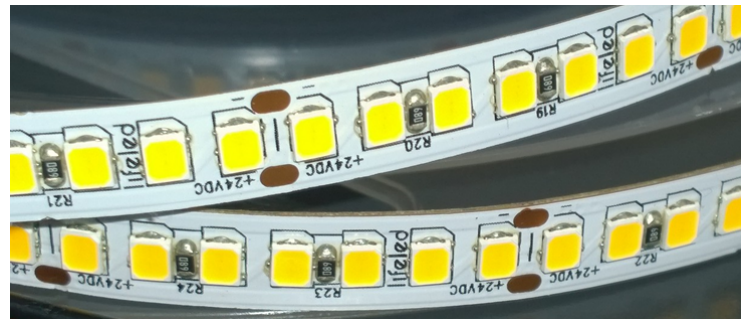

Cinta Flexible 2835 210 LED Interior

Características:

- Utiliza LED chip SMD 2835.
- Apto para instalaciones en interior.
- Incluye pegamento marca 3M.
- Los cortes se realizan cada 7 Leds.

Características electrónicas y ópticas:

- Voltaje de operación: 24 VDC
- Corriente de consumo: 0.916mA (Metro)
- Potencia promedio: 22W (Metro)
- Temperatura de color : 3000K- 4000K- 6000K
- Intensidad luminosa: 5.390 lumenes
- Angulo de iluminacion: 120°
CRI 90-95

Valores máximos absolutos:

- Temperatura de operación: -20°C a 50°C
- Temperatura de almacenaje: -30°C a 100°C

Dimensiones físicas:

- 8x2.5x5000 mm

Especificaciones:

- CE , RoHS
- 210 Leds por metro.
- Vida Util 30.000 hrs Aprox.