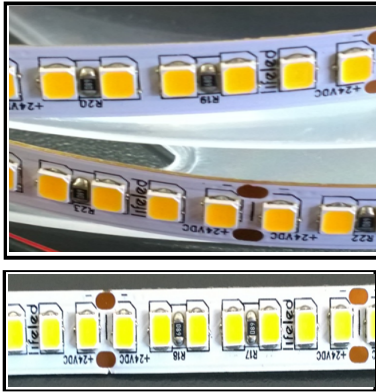

Cinta Flexible 2835 210 LED Interior

Características:

- Utiliza LED chip SMD 2835.
- Apto para instalaciones en interior.
- Incluye pegamento marca 3M.
- Los cortes se realizan cada 7 Leds.

Características electrónicas y ópticas:

- Voltaje de operación: 24 VDC
- Corriente de consumo: 0.916mA (Metro)
- Potencia promedio: 22W (Metro)
- Temperatura de color : 3000K- 4000K- 6000K
- Intensidad luminosa: 5.390 lumenes
- Angulo de iluminacion: 120°
CRI 90-95

Valores máximos absolutos:

- Temperatura de operación: -20°C a 50°C
- Temperatura de almacenaje: -30°C a 100°C

Dimensiones físicas:

- 8x2.5x5000 mm

Especificaciones:

- CE , RoHS
- 210 Leds por metro.
- Vida Util 30.000 hrs Aprox.